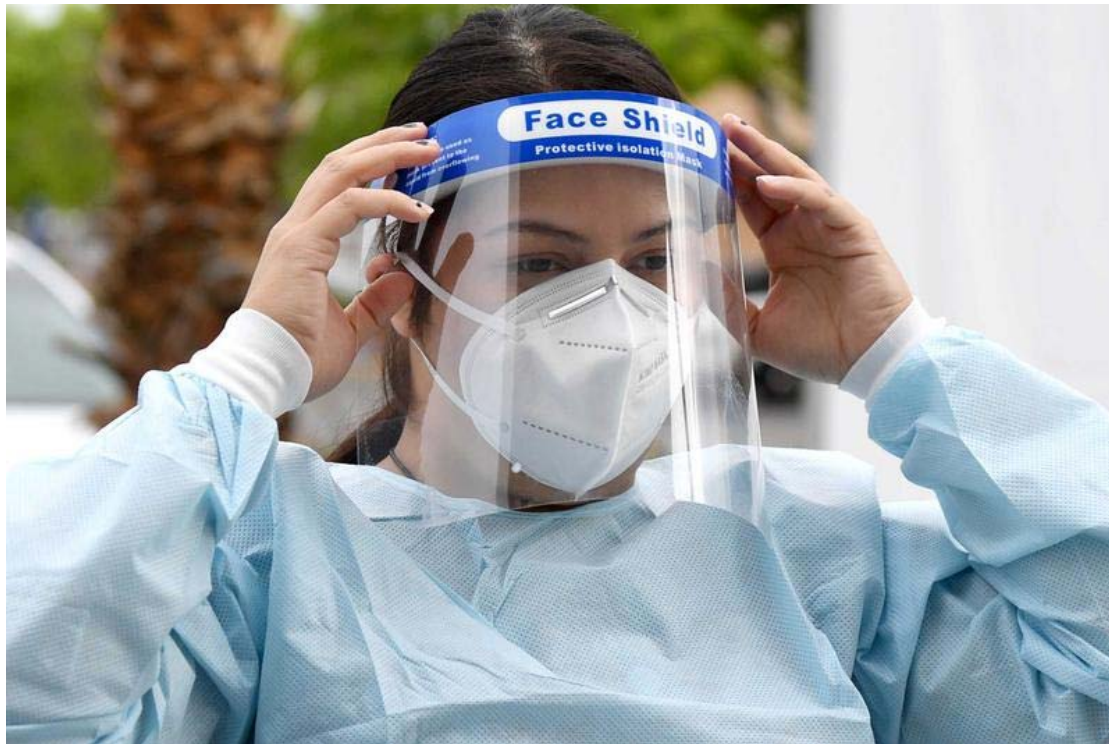

Visiera protettiva

LA VISIERA PROTETTIVA DI SICUREZZA E' UN DISPOSITIVO IDEALE PER LA PROTEZIONE DI INDIVIDUI A CONTATTO CON PIU' SOGGETTI. AGISCE DA SCUDO CONTRO LE GOCCIOLINE SALIVARI PROVOCATE DA RESPIRO, TOSSE E STARNUTI.

Caratteristiche:

- Resistente all'acqua e agli schizzi
- Realizzato in PVC trasparente
- Morbido e confortevole (*cuscinco frontale*)
- Fascia elastica adatta a tutti
- Massima sicurezza contro germi e batteri
- Antiappannamento
- Riutilizzabile
- Flessibile (Indeformabile)
- Dimensioni: 33 x 22 cm